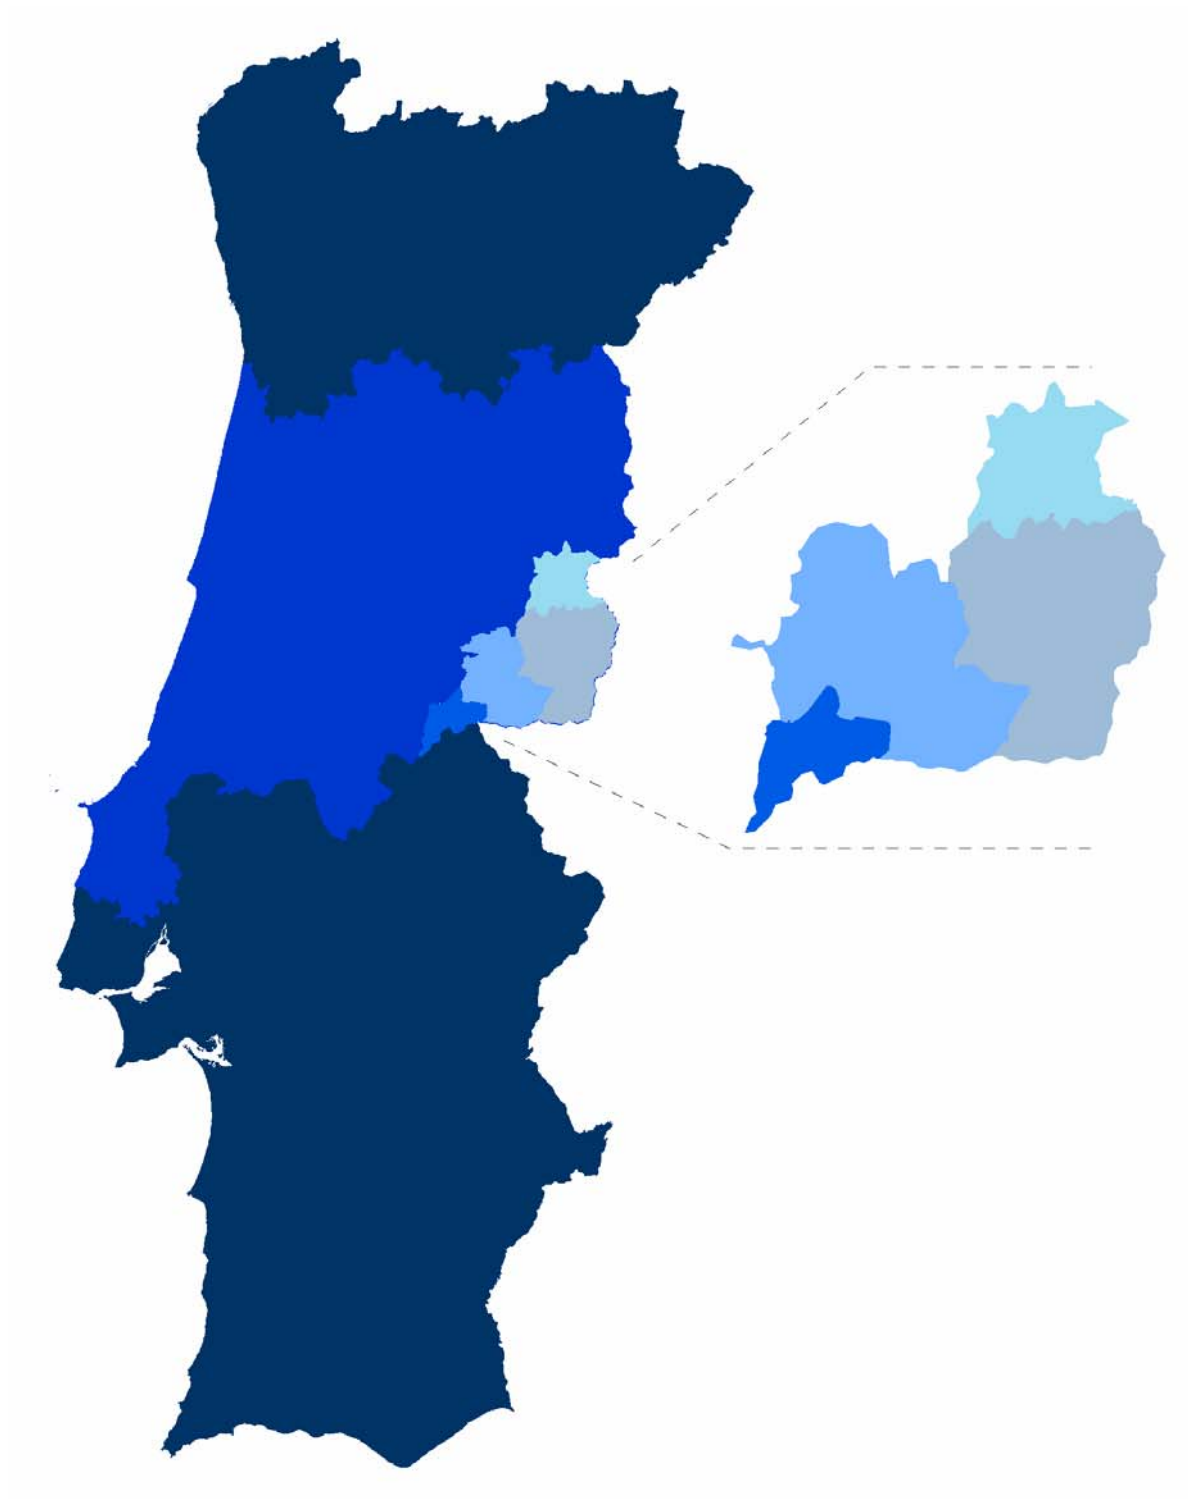

# Território de Intervenção da ADRACES

## Legenda

- |   |   |
|---|---|
|  Castelo Branco      |  Região Centro |
|  Idanha-a-Nova       |  Continente    |
|  Penamacor           |   |
|  Vila Velha de Ródão |   |

0 20 40 80 km

0 5 10 20 km

Continente

Beira Interior Sul